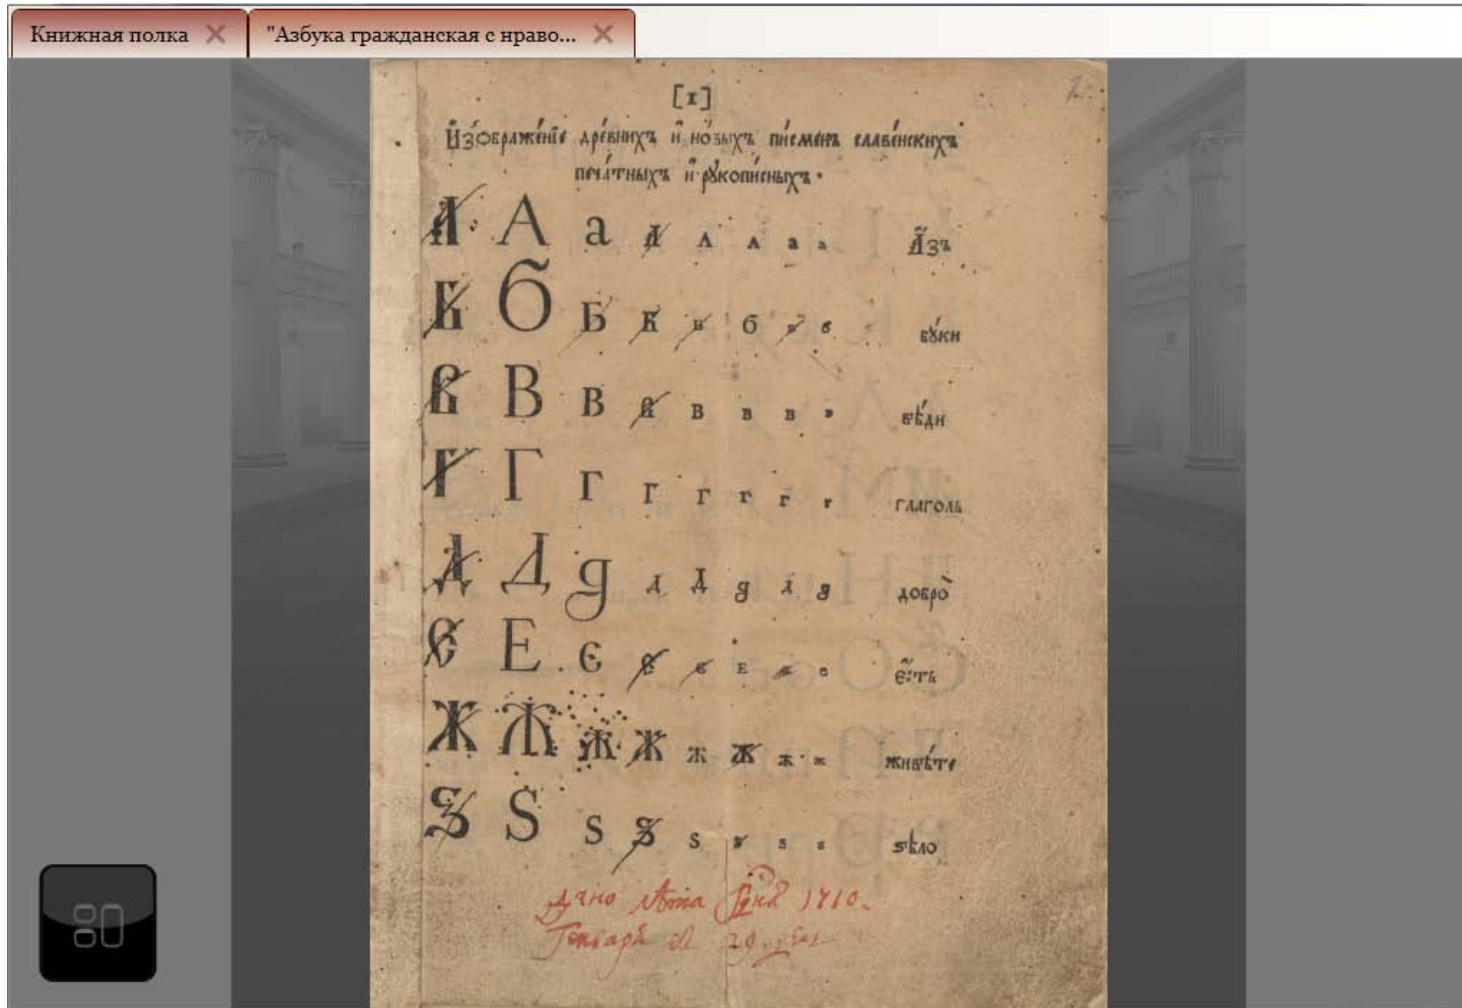

Просмотр выбранного контента