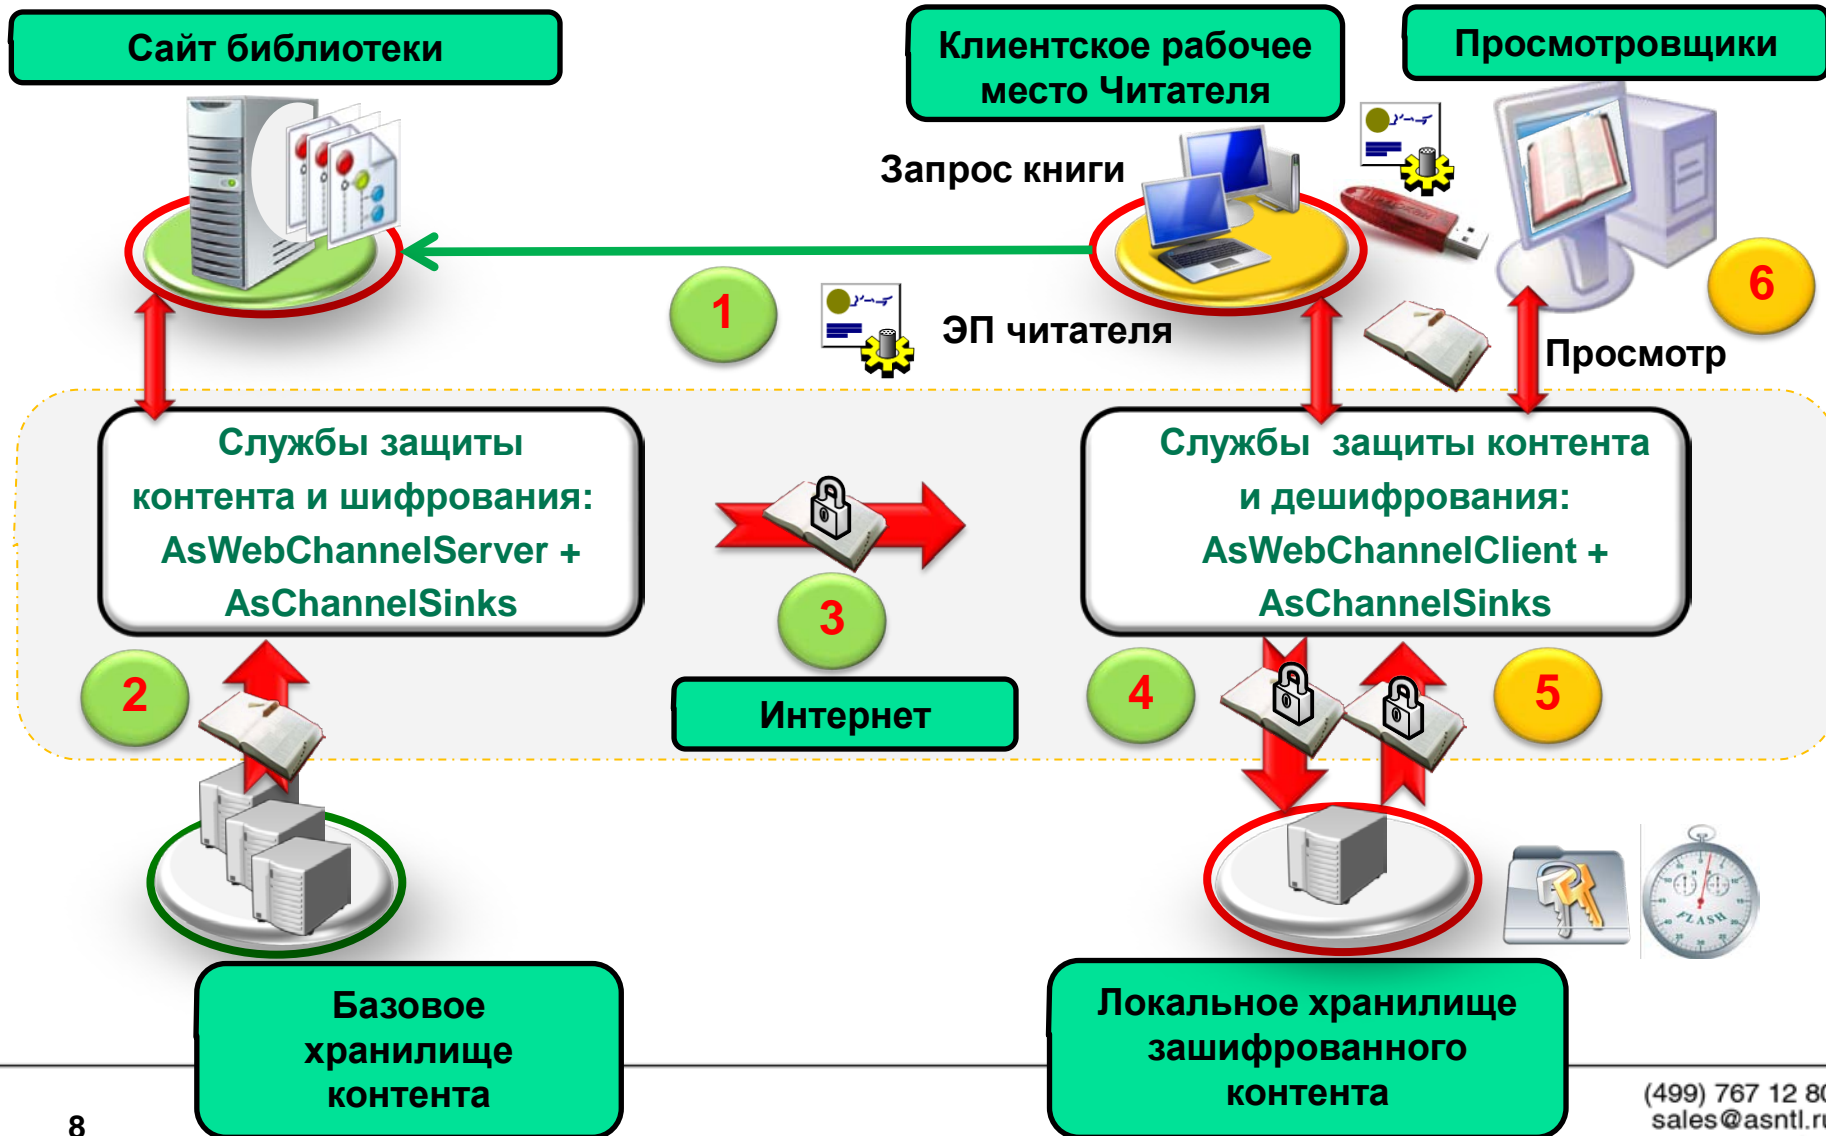

Порядок предоставления защищенного удалённого доступа